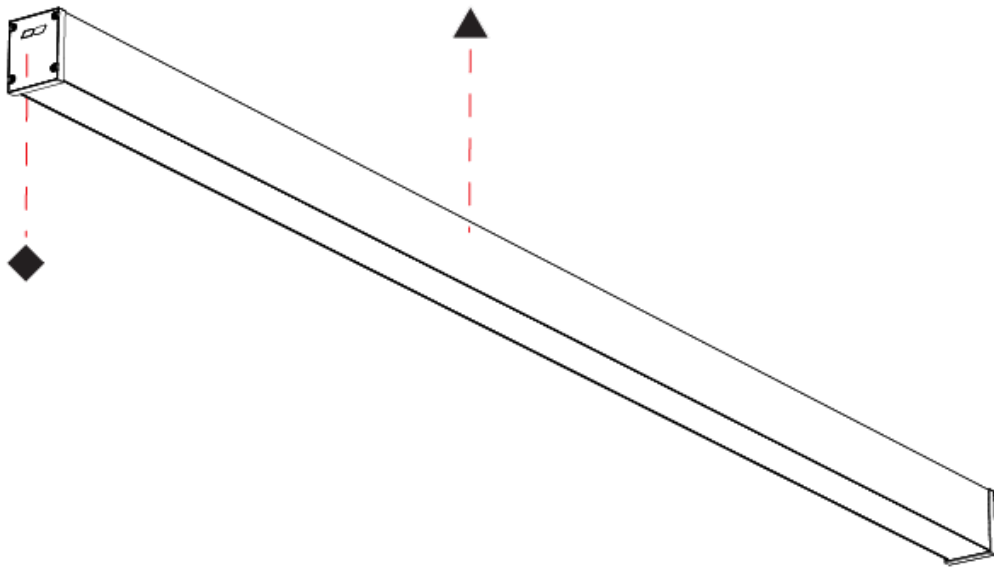

## SLIDER STRAIGHT IP54 SURFACE

A3D388-

PROJECT

TYPE

SPECIFIER

QUANTITY

DATE

PROJECT	
TYPE	
SPECIFIER	
QUANTITY	
DATE	